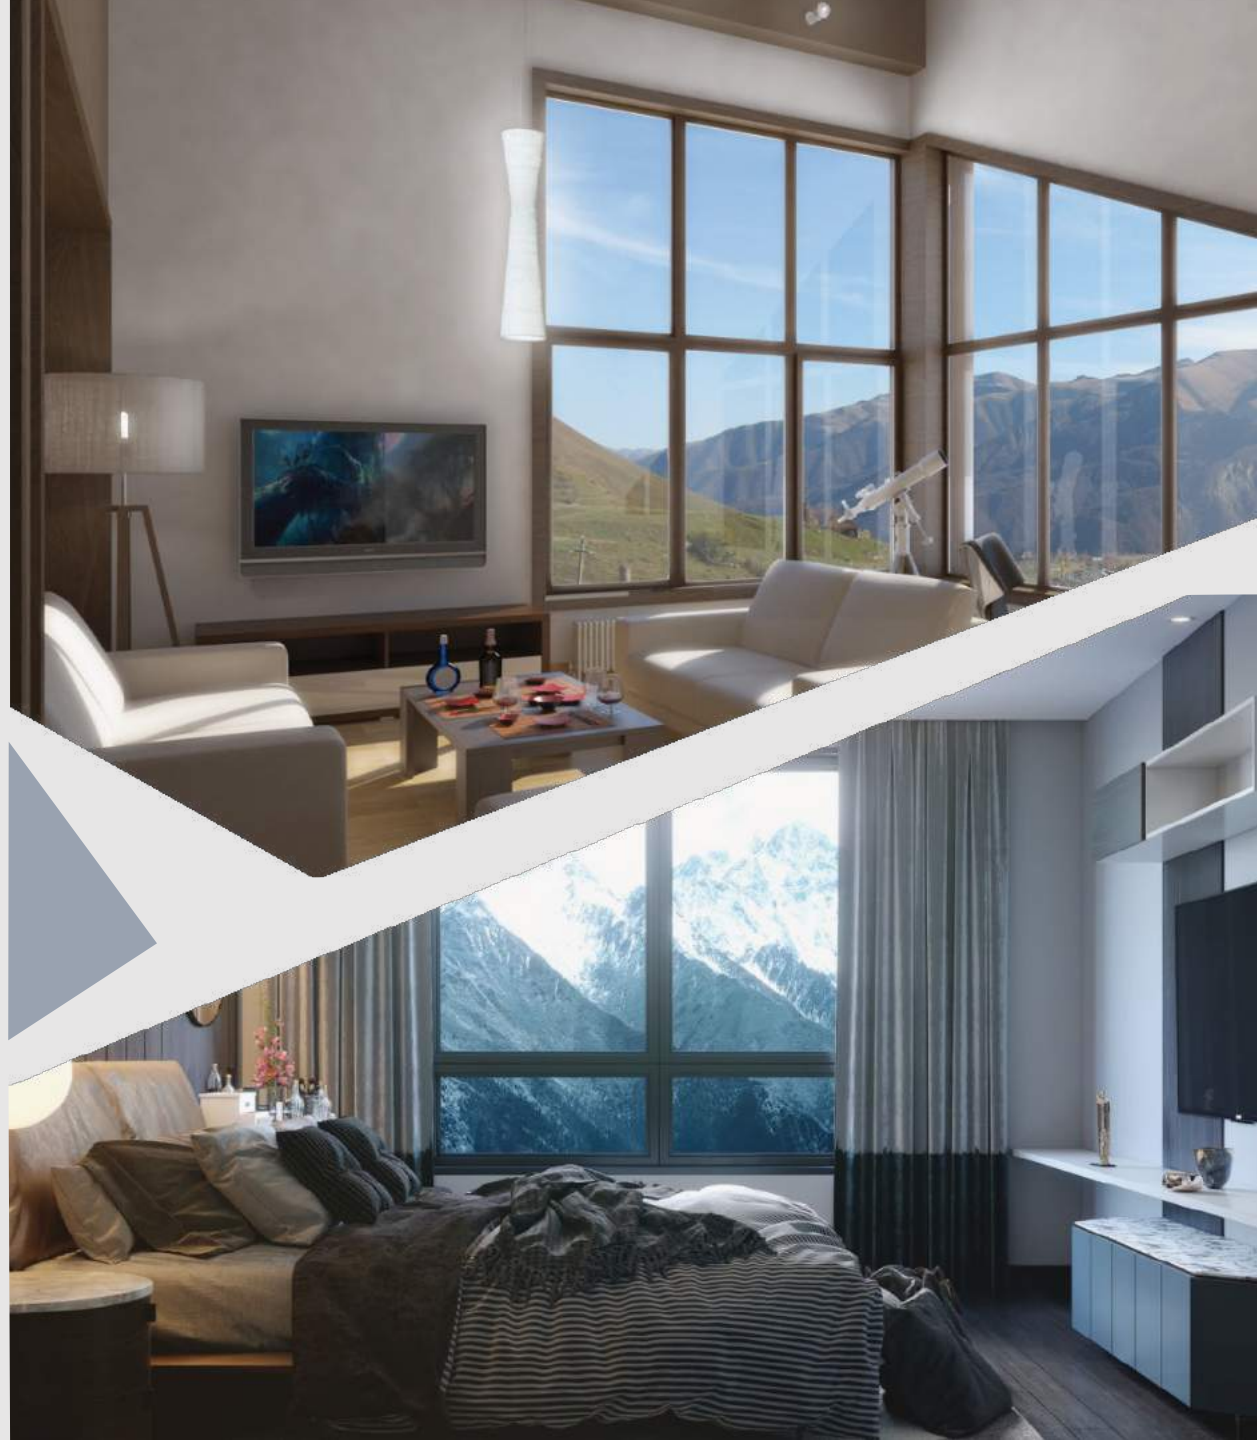

თქვენ გაქვთ არჩევანის თავისუფლება

Gudauri

კავკასიონის ქედებით გარშემორტყმული 9 სართულიანი შენობა გუდაურში, სოფელ სეთურებში, სასტუმრო “მარკო პოლოს” მიმდებარედ მდებარეობს

სათხილამურო გზასთან ახლოს

საბაგიროსთან ახლოს

კურორტის ცენტრი

ახალი აშენებული

დასრულებული პროექტი

გარემონტებული აპარტამენტები:

22 მ²- დან **130 მ²** - მდე

\$ 1,300 - დან

თითოეული აპარტამენტიდან
ხედი კავკასიონის მთებზე
იშლება

ALL SEASONS RESORT-ში უძრავი ქონების შეძენით თქვენ გააკეთებთ წარმატებულ ინვესტიციას