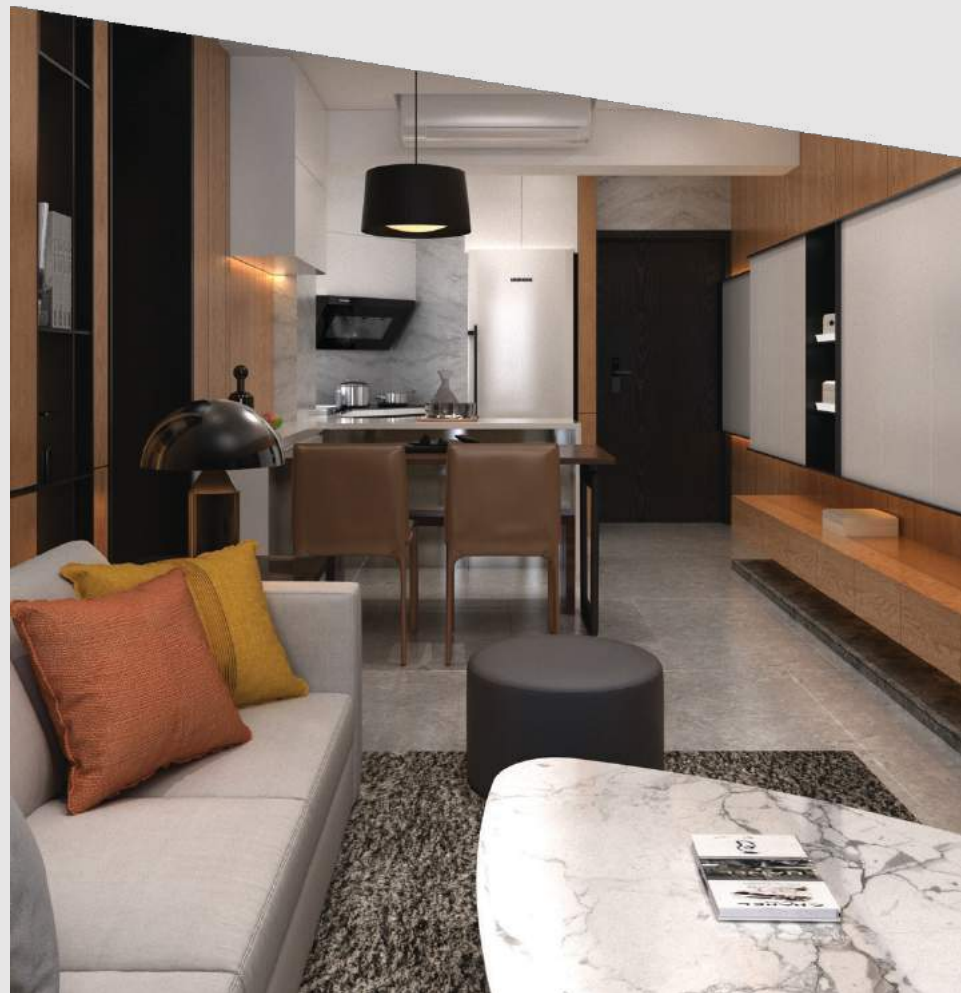

სტუდიოს ტიპის აპარტამენტები
22 მ²-დან 55 მ²-მდე